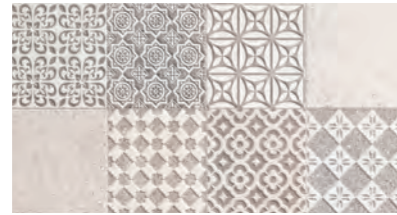

Revestimiento monoporosa
Wall tile

Marbella

Marbella Stone
31,6 cm x 59,2 cm x 0,87 cm / 12"x23"x3/8"
25 cm x 44,3 cm x 0,87 cm / 9 3/4"x17 1/2"x3/8"
P3219321 100241404 G233
P3600019 1002272881 G211
Colorstuck rapid n manhattan B21522248 100236464

Revestimiento monoporosa rectificado
Rectified wall tile