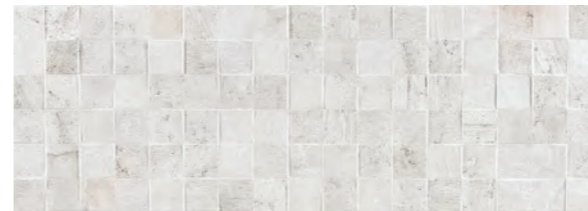

Mosaico Ródano Caliza
31,6 cm x 90 cm x 1,13 cm / 12"x35"x3/8"
P3470626 100120784 G271
Colorstuck rapid n gris B21522258 100236834