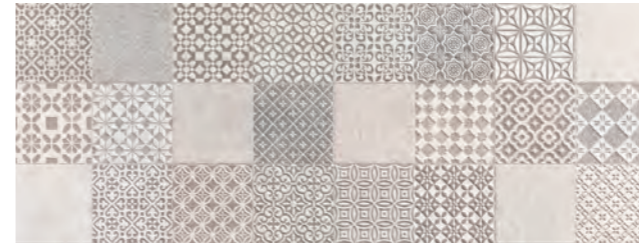

Marbella

Marbella Stone
45 cm x 120 cm x 0,9 cm / 17 3/4"x47 1/4"x3/8"
31,6 cm x 90 cm x 0,9 cm / 12"x35"x3/8"
P3470884 100215171 G271
P3470884 100215171 G271
Colorstuck rapid n gris B21522258 100236834