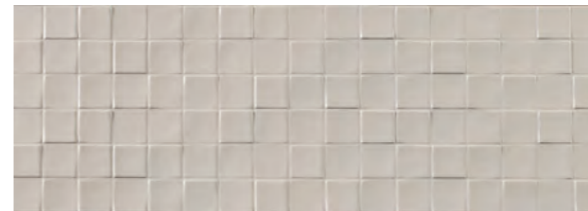

## Mosaico Studio

**Mosaico Studio White**  
31,6 cm x 90 cm x 0,9 cm / 12"x35"x3/8"  
P3470899 100239875 G271  
Colorstuck 0-4 blanco B21522237 100236442

**Mosaico Studio Taupe**  
31,6 cm x 90 cm x 0,9 cm / 12"x35"x3/8"  
P3470897 100239850 G271  
Colorstuck especial maple B51201055 100243271