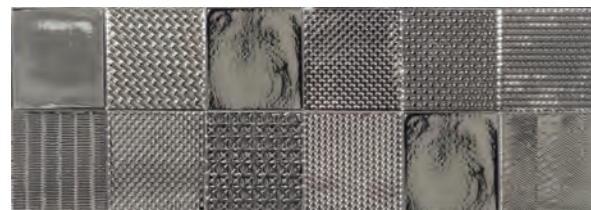

Deco Studio Metal
31,6 cm x 90 cm x 1,14 cm / 12"x35"x3/8"
P3470906 100240237 G287
Colorstuck especial antracita B21522236 100204554

• **Atención: Deco Studio Metal**
La manipulación indebida durante la colocación y rejuntado, puede causar rayados y rozaduras de los que PORCELANOSA S.A. no se hace responsable · No utilizar para la retirada de material de rejuntado y la limpieza del producto agentes abrasivos · Evitar contactos prolongados de la superficie decorada con ácidos y álcalis · Se recomienda usar como agentes de limpieza únicamente agua y jabón neutro · Al tratarse de un material delicado, su manipulación ha de ser cuidadosa. Adoptar métodos de colocación específicos del tipo de material (utilizar adhesivos y material de rejuntado apropiados) · Evitar, durante la instalación, el uso de utensilios que puedan dañar el material cerámico · Utilizar técnica de doble encolado (aplicando material de agarre en la pieza y el soporte a embaldosar) para evitar las indeseables zonas vacías · No prolongar en exceso el secado del material de rejuntado en la superficie · Para el corte de las piezas, utilizar cortadoras e ingleteadoras eléctricas con disco refrigerado con agua.

• **Warning: Deco Studio Metal**
Improper manipulation during fixing and grouting can cause scratches for which PORCELANOSA S.A. will not take responsibility · Do not use abrasive agents to clean this product · Avoid long contact of the decorated surface with acids and alkalis · Use only hot water and mild soap as cleaning agents · This is a delicate material that must be handled with care · Use specific installation methods (use the proper bonding material) · Do not use tools that could damage material during installation · Use the floating and buttering method, applying the bonding material to both the back of the piece and the substrate, so as to ensure that there are no unwanted voids · Grouting material should not be left to dry for a too long time in the surface · To cut pieces, use electric water-cooled cutters and mitring saw.

Deco Studio está formada por 3 decorados distintos aleatorios / Deco Studio is made in 3 different random patterns
Adhesivo recomendado / Recommended adhesive: Fr-One n/One-Flex Premium
Ámbito de uso / Field of use: Revestimiento para paredes interiores / Interior wall covering