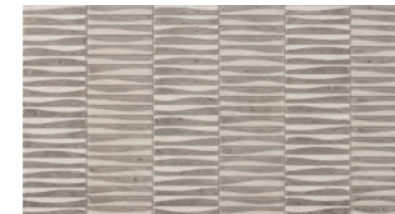

Deco Ródano
31,6 cm x 59,2 cm x 0,95 cm / 12"x23"x3/8"
P2310717 100273536 G233
Colorstuck rapid n manhattan B21522248 100236464