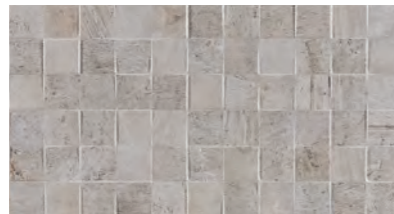

Mosaico Ródano Taupe
31,6 cm x 59,2 cm x 1,13 cm / 12"x23"x3/8"
P2310709 100124084 G233
Colorstuck rapid n gris B21522258 100236834

Revestimiento monoporosa
Wall tile